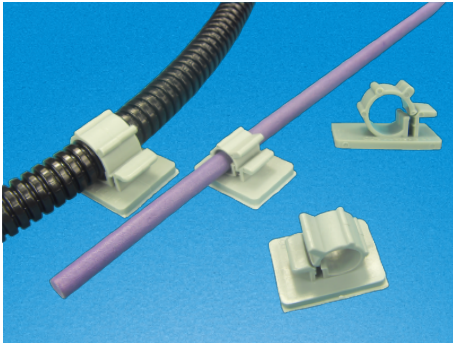

RCCN 日成AP型可调式配线固定座 Adjustable Cable Clamp

材质：UL合格之NYLON66(黑色).
 防火等级:94V-2,背附双面胶带.
 特点：1.一种规格的AP型可调式固定座,可适合多种规格的电线使用,省时,简便,美观,大量降低库存多种型号压力。
 2.装配简单、快速、牢固、开启容易,可多次重复使用。

颜色：黑色。
 Material：UL approved NYLON 66(black).
 Fireproof: 94V-2 with adhesive tape
 Color：black

单位/Unit:mm

型号 Item No.	束线范围 Wire harness range A	B	C	D	E	F	包装 Packing
AP-0810	7.9-10.3	25.4	22.2	19.1	1.6	10.2	100pcs
AP-1013	10.0-12.5	31.8	27.8	19.1	1.6	10.2	
AP-1316	12.6-15.4	37.0	31.8	18.4	3.0	12.1	
AP-1720	16.5-20.1	42.0	37.0	25.0	3.0	12.7	
AP-2225	22.2-25.4	41.8	43.5	21.5	3.0	11.3	

RCCN 日成TS型可调式配线固定座 Adjustable Cable Clamp

插鞘式基板开孔为4.8mm Hosel type's panel hole is 4.8mm

材质：UL合格之NYLON66(灰色).
 防火等级:94V-2。
 特点：1.一种规格的固定座,即可适合二种规格的电线使用,降低库存压力。
 2.装配简单、快速、牢固、开启容易,可多次重复使用。
 3.本产品采粘贴式TS型及插鞘式PTS型固定基板,可视情况而选择使用。

RCCN 日成ATC型可调式配线固定座 Adjustable Cable Clamp

材质：UL合格之NYLON66(灰色).
 防火等级:94V-2。
 特点：1.一种规格的ATC固定座,即可适合多种规格的电线使用,降低库存压力。
 2.装配简单、快速、牢固、开启容易,可多次重复使用。
 3.本产品背附双面胶,3M背胶,粘性特牢。

Material：UL approved NYLON 66(natural).
 Fireproof: 94V-2