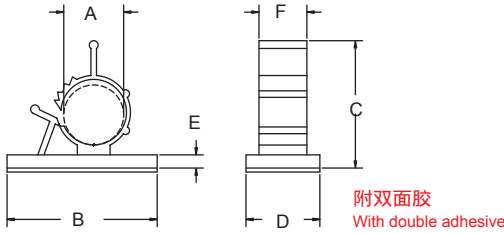

单位/Unit:mm

型号 Item No.	束线范围 Wire harness range A	B	C	D	E	F	包装 Packing
AP-0810	7.9-10.3	25.4	22.2	19.1	1.6	10.2	100pcs
AP-1013	10.0-12.5	31.8	27.8	19.1	1.6	10.2	
AP-1316	12.6-15.4	37.0	31.8	18.4	3.0	12.1	
AP-1720	16.5-20.1	42.0	37.0	25.0	3.0	12.7	
AP-2225	22.2-25.4	41.8	43.5	21.5	3.0	11.3	

RCCN 日成TS型可调式配线固定座 Adjustable Cable Clamp

插鞘式基板开孔为4.8mm Hosel type's panel hole is 4.8mm

材质：UL合格之NYLON66(灰色).
 防火等级:94V-2。
 特点：1.一种规格的固定座,即可适合二种规格的电线使用,降低库存压力。
 2.装配简单、快速、牢固、开启容易,可多次重复使用。
 3.本产品采粘贴式TS型及插鞘式PTS型固定基板,可视情况而选择使用。

Material：UL approved NYLON 66(natural).
 Fireproof: 94V-2

单位/Unit:mm

型号 Item No.		束线范围 Wire harness range A	B	C	包装 Packing
粘贴式	插鞘式				100pcs
TS-0607	PTS-0607	6-7	20	25	
TS-0708	PTS-0708	7-8	20	25	
TS-0910	PTS-0910	9-10	24.5	30	
TS-1214	PTS-1214	12-14	24.5	30	
TS-1618	PTS-1618	16-18	24.5	30	