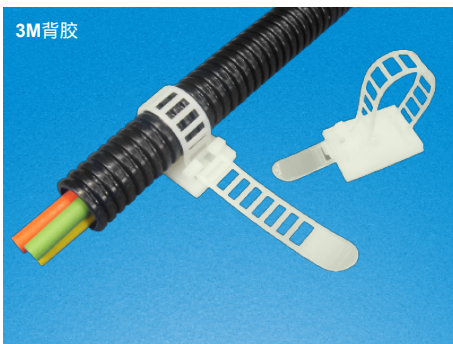

RCCN 日成AP型可调式配线固定座 Adjustable Cable Clamp

材质：UL合格之NYLON66(黑色).
 防火等级:94V-2,背附双面胶带.
 特点：1.一种规格的AP型可调式固定座,可适合多种规格的电线使用,省时,简便,美观,大量降低库存多种型号压力。
 2.装配简单、快速、牢固、开启容易,可多次重复使用。

颜色：黑色。
 Material：UL approved NYLON 66(black).
 Fireproof: 94V-2 with adhesive tape
 Color：black

RCCN 日成TS型可调式配线固定座 Adjustable Cable Clamp

插鞘式基板开孔为4.8mm Hosel type's panel hole is 4.8mm

材质：UL合格之NYLON66(灰色).
 防火等级:94V-2。
 特点：1.一种规格的固定座,即可适合二种规格的电线使用,降低库存压力。
 2.装配简单、快速、牢固、开启容易,可多次重复使用。
 3.本产品采粘贴式TS型及插鞘式PTS型固定基板,可视情况而选择使用。

Material：UL approved NYLON 66(natural).
 Fireproof: 94V-2

单位/Unit:mm

型号 Item No.		束线范围 Wire harness range A	B	C	包装 Packing
粘贴式	插鞘式				100pcs
TS-0607	PTS-0607	6-7	20	25	
TS-0708	PTS-0708	7-8	20	25	
TS-0910	PTS-0910	9-10	24.5	30	
TS-1214	PTS-1214	12-14	24.5	30	
TS-1618	PTS-1618	16-18	24.5	30	

RCCN 日成ATC型可调式配线固定座 Adjustable Cable Clamp

材质：UL合格之NYLON66(灰色).
 防火等级:94V-2。
 特点：1.一种规格的ATC固定座,即可适合多种规格的电线使用,降低库存压力。
 2.装配简单、快速、牢固、开启容易,可多次重复使用。
 3.本产品背附双面胶,3M背胶,粘性特牢。

Material：UL approved NYLON 66(natural).
 Fireproof: 94V-2