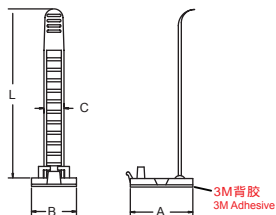

Material：UL approved NYLON 66(natural).
 Fireproof: 94V-2

单位/Unit:mm

型号 Item No.		束线范围 Wire harness range A	B	C	包装 Packing
粘贴式	插鞘式				100pcs
TS-0607	PTS-0607	6-7	20	25	
TS-0708	PTS-0708	7-8	20	25	
TS-0910	PTS-0910	9-10	24.5	30	
TS-1214	PTS-1214	12-14	24.5	30	
TS-1618	PTS-1618	16-18	24.5	30	

单位/Unit:mm

型号 Item No.	A mm	B mm	C mm	最大束线径 Max.BundleDia. (mm)	包装 Packing
ATC-17	25.0	18.0	7.9	17.0	100pcs
ATC-22	30.5	21.0	12.0	22.0	
ATC-26	30.5	21.0	12.0	26.0	