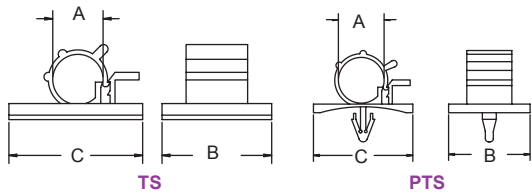

单位/Unit:mm

型号 Item No.	束线范围 Wire harness range A	B	C	D	E	F	包装 Packing
AP-0810	7.9-10.3	25.4	22.2	19.1	1.6	10.2	100pcs
AP-1013	10.0-12.5	31.8	27.8	19.1	1.6	10.2	
AP-1316	12.6-15.4	37.0	31.8	18.4	3.0	12.1	
AP-1720	16.5-20.1	42.0	37.0	25.0	3.0	12.7	
AP-2225	22.2-25.4	41.8	43.5	21.5	3.0	11.3	

RCCN 日成TS型可调式配线固定座 Adjustable Cable Clamp

插鞘式基板开孔为4.8mm Hosel type's panel hole is 4.8mm

材质：UL合格之NYLON66(灰色).
 防火等级:94V-2。
 特点：1.一种规格的固定座,即可适合二种规格的电线使用,降低库存压力。
 2.装配简单、快速、牢固、开启容易,可多次重复使用。
 3.本产品采粘贴式TS型及插鞘式PTS型固定基板,可视情况而选择使用。

Material：UL approved NYLON 66(natural).
 Fireproof: 94V-2

单位/Unit:mm

型号 Item No.		束线范围 Wire harness range A	B	C	包装 Packing
粘贴式	插鞘式				100pcs
TS-0607	PTS-0607	6-7	20	25	
TS-0708	PTS-0708	7-8	20	25	
TS-0910	PTS-0910	9-10	24.5	30	
TS-1214	PTS-1214	12-14	24.5	30	
TS-1618	PTS-1618	16-18	24.5	30	