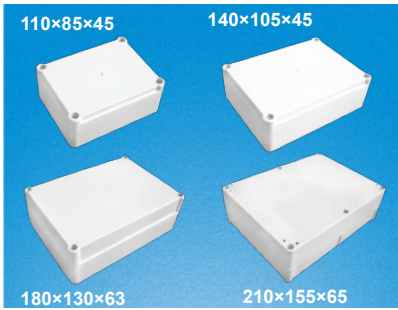

RCCN 日成BA型欧式接线盒 Switch Terminal Boxes

单位/Unit:mm

产品材质:采用ABS料制成。
本接线盒有防尘防水绝缘作用,
外型优美,应用于控制箱,拉线
箱,配电箱,仪表箱,按钮开关箱等。
配合日成接头使用。

型号		Item No.
欧式密封盒 长L×宽W×高H		欧式密封盒 长L×宽W×高H
BA-110×85×45		BA-265×140×55
BA-110×85×63		BA-265×140×70
BA-110×85×65		BA-265×140×95
BA-110×85×83		BA-265×140×110
BA-140×105×45		BA-295×155×56
BA-140×105×63		BA-295×155×72
BA-140×105×87		BA-295×155×96
BA-140×105×105		BA-295×155×112
BA-180×130×45		BA-325×170×61
BA-180×130×63		BA-325×170×78
BA-180×130×87		BA-325×170×103
BA-180×130×105		BA-325×170×120
BA-240×175×50		BA-270×200×50
BA-210×155×65		BA-270×200×68
BA-210×155×94		BA-270×200×92
BA-240×175×68		BA-270×200×110
BA-240×175×99		BA-300×230×52
BA-240×175×117		BA-300×230×68
BA-235×120×45		BA-300×230×94
BA-235×120×85		BA-300×230×110
BA-235×120×60		BA-340×270×62
BA-235×120×100		BA-340×270×80
-		BA-340×270×100
-		BA-340×270×120

RCCN 日成BB型接线盒 Switch Terminal Boxes

单位/Unit:mm

产品材质:采用ABS料制成,透明盖PC料。
产品特性:本接线盒有防尘防水绝缘作用,
外型优美,应用于控制箱,拉线
箱,配电箱,仪表箱,按钮开关箱等。
配合日成接头使用。
更多选择:其它规格参考网站。

型号 /Item No.		
密封盒密封盖 长×宽×高	密封盒透明盖 长×宽×高	密封盒带固定孔 长×宽×高
BB-65*58*35	BT-65*58*35	BF-65*58*35
BB-83*58*33	BTF-65*58*35	BF-83*58*33
BB-100*68*50	BT-83*58*33	BF-100*68*50
BB-115*90*55	BTF-83*58*33	BF-115*90*55
BB-158*90*60	BT-100*68*50	BF-115*90*68
BB-158*90*39	BT-115*90*55	BF-120*80*65
BB-160*45*55	BT-120*120*90	BF-158*90*46
BB-160*80*50	BTF-158*90*46	BF-158*90*65
BB-160*80*80	BT-158*90*65	BF-160*160*90
BB-160*160*90	BT-160*80*50	BF-200*120*65
BB-160*110*90	BT-160*80*80	BF-200*120*75
BB-200*120*55	BT-160*160*90	BF-230*150*85
BB-200*120*75	BT-200*120*75	-
BB-265*185*60	BT-265*185*95	-
BB-265*185*80	-	-
BB-268*185*95	-	-
BB-320*240*110	-	-
BB-380*260*120	-	-
BB-380*260*105	-	-
BB-355*185*97	-	-
BB-355*185*113	-	-
BB-355*185*133	-	-