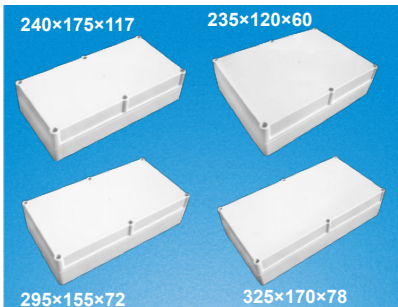

RCCN 日成BA型欧式接线盒 Switch Terminal Boxes

单位/Unit:mm

产品材质:采用ABS料制成。
本接线盒有防尘防水绝缘作用,
外型优美,应用于控制箱,拉线
箱,配电箱,仪表箱,按钮开关箱等。
配合日成接头使用。

型号		Item No.
欧式密封盒 长L×宽W×高H		欧式密封盒 长L×宽W×高H
BA-110×85×45		BA-265×140×55
BA-110×85×63		BA-265×140×70
BA-110×85×65		BA-265×140×95
BA-110×85×83		BA-265×140×110
BA-140×105×45		BA-295×155×56
BA-140×105×63		BA-295×155×72
BA-140×105×87		BA-295×155×96
BA-140×105×105		BA-295×155×112
BA-180×130×45		BA-325×170×61
BA-180×130×63		BA-325×170×78
BA-180×130×87		BA-325×170×103
BA-180×130×105		BA-325×170×120
BA-240×175×50		BA-270×200×50
BA-210×155×65		BA-270×200×68
BA-210×155×94		BA-270×200×92
BA-240×175×68		BA-270×200×110
BA-240×175×99		BA-300×230×52
BA-240×175×117		BA-300×230×68
BA-235×120×45		BA-300×230×94
BA-235×120×85		BA-300×230×110
BA-235×120×60		BA-340×270×62
BA-235×120×100		BA-340×270×80
-		BA-340×270×100
-		BA-340×270×120

RCCN 日成BB型接线盒 Switch Terminal Boxes

单位/Unit:mm

产品材质:采用ABS料制成,透明盖PC料。
产品特性:本接线盒有防尘防水绝缘作用,
外型优美,应用于控制箱,拉线
箱,配电箱,仪表箱,按钮开关箱等。
配合日成接头使用。
更多选择:其它规格参考网站。

型号 /Item No.		
密封盒密封盖 长×宽×高	密封盒透明盖 长×宽×高	密封盒带固定孔 长×宽×高
BB-65*58*35	BT-65*58*35	BF-65*58*35
BB-83*58*33	BTF-65*58*35	BF-83*58*33
BB-100*68*50	BT-83*58*33	BF-100*68*50
BB-115*90*55	BTF-83*58*33	BF-115*90*55
BB-158*90*60	BT-100*68*50	BF-115*90*68
BB-158*90*39	BT-115*90*55	BF-120*80*65
BB-160*45*55	BT-120*120*90	BF-158*90*46
BB-160*80*50	BTF-158*90*46	BF-158*90*65
BB-160*80*80	BT-158*90*65	BF-160*160*90
BB-160*160*90	BT-160*80*50	BF-200*120*65
BB-160*110*90	BT-160*80*80	BF-200*120*75
BB-200*120*55	BT-160*160*90	BF-230*150*85
BB-200*120*75	BT-200*120*75	-
BB-265*185*60	BT-265*185*95	-
BB-265*185*80	-	-
BB-268*185*95	-	-
BB-320*240*110	-	-
BB-380*260*120	-	-
BB-380*260*105	-	-
BB-355*185*97	-	-
BB-355*185*113	-	-
BB-355*185*133	-	-