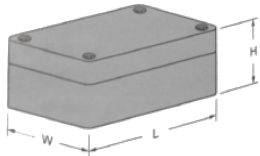

RCCN 日成BA型欧式接线盒 Switch Terminal Boxes

单位/Unit:mm

产品材质:采用ABS料制成。
本接线盒有防尘防水绝缘作用,
外型优美,应用于控制箱,拉线
箱,配电箱,仪表箱,按钮开关箱等。
配合日成接头使用。

型号		Item No.
欧式密封盒 长L×宽W×高H		欧式密封盒 长L×宽W×高H
BA-110×85×45		BA-265×140×55
BA-110×85×63		BA-265×140×70
BA-110×85×65		BA-265×140×95
BA-110×85×83		BA-265×140×110
BA-140×105×45		BA-295×155×56
BA-140×105×63		BA-295×155×72
BA-140×105×87		BA-295×155×96
BA-140×105×105		BA-295×155×112
BA-180×130×45		BA-325×170×61
BA-180×130×63		BA-325×170×78
BA-180×130×87		BA-325×170×103
BA-180×130×105		BA-325×170×120
BA-240×175×50		BA-270×200×50
BA-210×155×65		BA-270×200×68
BA-210×155×94		BA-270×200×92
BA-240×175×68		BA-270×200×110
BA-240×175×99		BA-300×230×52
BA-240×175×117		BA-300×230×68
BA-235×120×45		BA-300×230×94
BA-235×120×85		BA-300×230×110
BA-235×120×60		BA-340×270×62
BA-235×120×100		BA-340×270×80
-		BA-340×270×100
-		BA-340×270×120

RCCN 日成BB型接线盒 Switch Terminal Boxes

单位/Unit:mm

产品材质:采用ABS料制成,透明盖PC料。
产品特性:本接线盒有防尘防水绝缘作用,
外型优美,应用于控制箱,拉线
箱,配电箱,仪表箱,按钮开关箱等。
配合日成接头使用。
更多选择:其它规格参考网站。

型号 /Item No.		
密封盒密封盖 长×宽×高	密封盒透明盖 长×宽×高	密封盒带固定孔 长×宽×高
BB-65*58*35	BT-65*58*35	BF-65*58*35
BB-83*58*33	BTF-65*58*35	BF-83*58*33
BB-100*68*50	BT-83*58*33	BF-100*68*50
BB-115*90*55	BTF-83*58*33	BF-115*90*55
BB-158*90*60	BT-100*68*50	BF-115*90*68
BB-158*90*39	BT-115*90*55	BF-120*80*65
BB-160*45*55	BT-120*120*90	BF-158*90*46
BB-160*80*50	BTF-158*90*46	BF-158*90*65
BB-160*80*80	BT-158*90*65	BF-160*160*90
BB-160*160*90	BT-160*80*50	BF-200*120*65
BB-160*110*90	BT-160*80*80	BF-200*120*75
BB-200*120*55	BT-160*160*90	BF-230*150*85
BB-200*120*75	BT-200*120*75	-
BB-265*185*60	BT-265*185*95	-
BB-265*185*80	-	-
BB-268*185*95	-	-
BB-320*240*110	-	-
BB-380*260*120	-	-
BB-380*260*105	-	-
BB-355*185*97	-	-
BB-355*185*113	-	-
BB-355*185*133	-	-