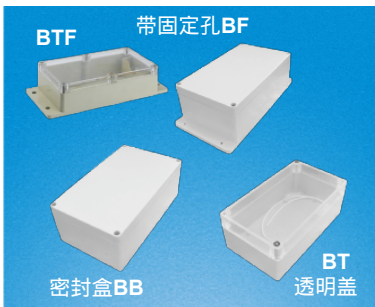

RCCN 日成BA型欧式接线盒 Switch Terminal Boxes

单位/Unit:mm

产品材质:采用ABS料制成。
本接线盒有防尘防水绝缘作用,
外型优美,应用于控制箱,拉线
箱,配电箱,仪表箱,按钮开关箱等。
配合日成接头使用。

型号		Item No.
欧式密封盒 长L×宽W×高H		欧式密封盒 长L×宽W×高H
BA-110×85×45		BA-265×140×55
BA-110×85×63		BA-265×140×70
BA-110×85×65		BA-265×140×95
BA-110×85×83		BA-265×140×110
BA-140×105×45		BA-295×155×56
BA-140×105×63		BA-295×155×72
BA-140×105×87		BA-295×155×96
BA-140×105×105		BA-295×155×112
BA-180×130×45		BA-325×170×61
BA-180×130×63		BA-325×170×78
BA-180×130×87		BA-325×170×103
BA-180×130×105		BA-325×170×120
BA-240×175×50		BA-270×200×50
BA-210×155×65		BA-270×200×68
BA-210×155×94		BA-270×200×92
BA-240×175×68		BA-270×200×110
BA-240×175×99		BA-300×230×52
BA-240×175×117		BA-300×230×68
BA-235×120×45		BA-300×230×94
BA-235×120×85		BA-300×230×110
BA-235×120×60		BA-340×270×62
BA-235×120×100		BA-340×270×80
-		BA-340×270×100
-		BA-340×270×120

RCCN 日成BB型接线盒 Switch Terminal Boxes

单位/Unit:mm

产品材质:采用ABS料制成,透明盖PC料。
产品特性:本接线盒有防尘防水绝缘作用,
外型优美,应用于控制箱,拉线
箱,配电箱,仪表箱,按钮开关箱等。
配合日成接头使用。
更多选择:其它规格参考网站。

型号 /Item No.		
密封盒密封盖 长×宽×高	密封盒透明盖 长×宽×高	密封盒带固定孔 长×宽×高
BB-65*58*35	BT-65*58*35	BF-65*58*35
BB-83*58*33	BTF-65*58*35	BF-83*58*33
BB-100*68*50	BT-83*58*33	BF-100*68*50
BB-115*90*55	BTF-83*58*33	BF-115*90*55
BB-158*90*60	BT-100*68*50	BF-115*90*68
BB-158*90*39	BT-115*90*55	BF-120*80*65
BB-160*45*55	BT-120*120*90	BF-158*90*46
BB-160*80*50	BTF-158*90*46	BF-158*90*65
BB-160*80*80	BT-158*90*65	BF-160*160*90
BB-160*160*90	BT-160*80*50	BF-200*120*65
BB-160*110*90	BT-160*80*80	BF-200*120*75
BB-200*120*55	BT-160*160*90	BF-230*150*85
BB-200*120*75	BT-200*120*75	-
BB-265*185*60	BT-265*185*95	-
BB-265*185*80	-	-
BB-268*185*95	-	-
BB-320*240*110	-	-
BB-380*260*120	-	-
BB-380*260*105	-	-
BB-355*185*97	-	-
BB-355*185*113	-	-
BB-355*185*133	-	-