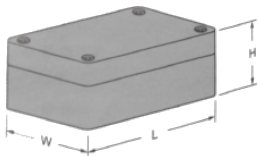

RCCN 日成BA型欧式接线盒 Switch Terminal Boxes

单位/Unit:mm

产品材质:采用ABS料制成。
本接线盒有防尘防水绝缘作用,
外型优美,应用于控制箱,拉线
箱,配电箱,仪表箱,按钮开关箱等。
配合日成接头使用。

型号		Item No.
欧式密封盒 长L×宽W×高H		欧式密封盒 长L×宽W×高H
BA-110×85×45		BA-265×140×55
BA-110×85×63		BA-265×140×70
BA-110×85×65		BA-265×140×95
BA-110×85×83		BA-265×140×110
BA-140×105×45		BA-295×155×56
BA-140×105×63		BA-295×155×72
BA-140×105×87		BA-295×155×96
BA-140×105×105		BA-295×155×112
BA-180×130×45		BA-325×170×61
BA-180×130×63		BA-325×170×78
BA-180×130×87		BA-325×170×103
BA-180×130×105		BA-325×170×120
BA-240×175×50		BA-270×200×50
BA-210×155×65		BA-270×200×68
BA-210×155×94		BA-270×200×92
BA-240×175×68		BA-270×200×110
BA-240×175×99		BA-300×230×52
BA-240×175×117		BA-300×230×68
BA-235×120×45		BA-300×230×94
BA-235×120×85		BA-300×230×110
BA-235×120×60		BA-340×270×62
BA-235×120×100		BA-340×270×80
-		BA-340×270×100
-		BA-340×270×120

RCCN 日成BB型接线盒 Switch Terminal Boxes

单位/Unit:mm

产品材质:采用ABS料制成,透明盖PC料。
产品特性:本接线盒有防尘防水绝缘作用,
外型优美,应用于控制箱,拉线
箱,配电箱,仪表箱,按钮开关箱等。
配合日成接头使用。
更多选择:其它规格参考网站。

型号 /Item No.		
密封盒密封盖 长×宽×高	密封盒透明盖 长×宽×高	密封盒带固定孔 长×宽×高
BB-65*58*35	BT-65*58*35	BF-65*58*35
BB-83*58*33	BTF-65*58*35	BF-83*58*33
BB-100*68*50	BT-83*58*33	BF-100*68*50
BB-115*90*55	BTF-83*58*33	BF-115*90*55
BB-158*90*60	BT-100*68*50	BF-115*90*68
BB-158*90*39	BT-115*90*55	BF-120*80*65
BB-160*45*55	BT-120*120*90	BF-158*90*46
BB-160*80*50	BTF-158*90*46	BF-158*90*65
BB-160*80*80	BT-158*90*65	BF-160*160*90
BB-160*160*90	BT-160*80*50	BF-200*120*65
BB-160*110*90	BT-160*80*80	BF-200*120*75
BB-200*120*55	BT-160*160*90	BF-230*150*85
BB-200*120*75	BT-200*120*75	-
BB-265*185*60	BT-265*185*95	-
BB-265*185*80	-	-
BB-268*185*95	-	-
BB-320*240*110	-	-
BB-380*260*120	-	-
BB-380*260*105	-	-
BB-355*185*97	-	-
BB-355*185*113	-	-
BB-355*185*133	-	-